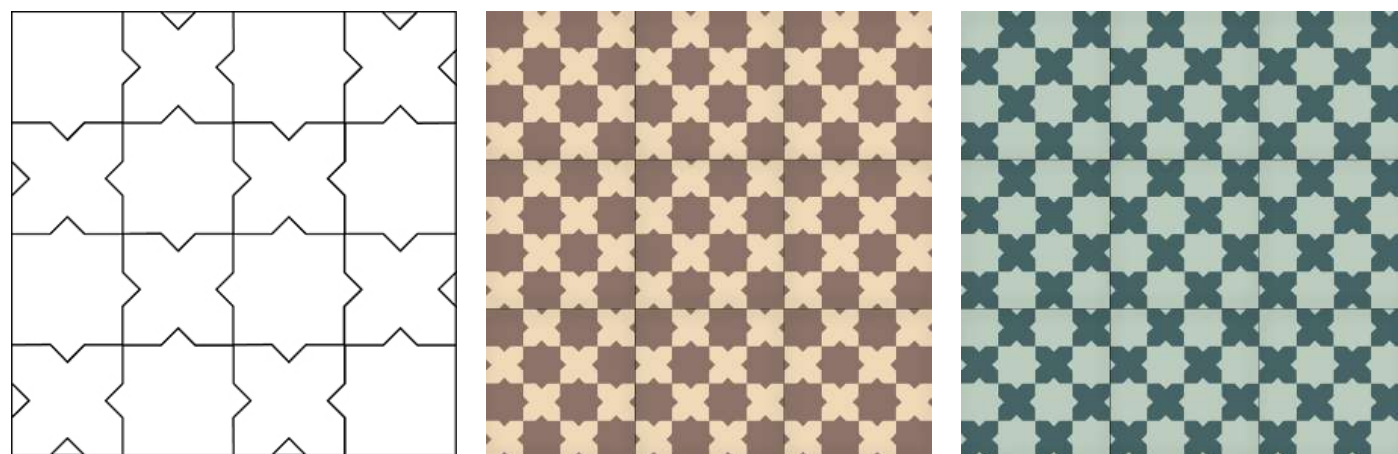

ROSSIO

2 cores: 58€/m2 . 3 cores: 64€/m2