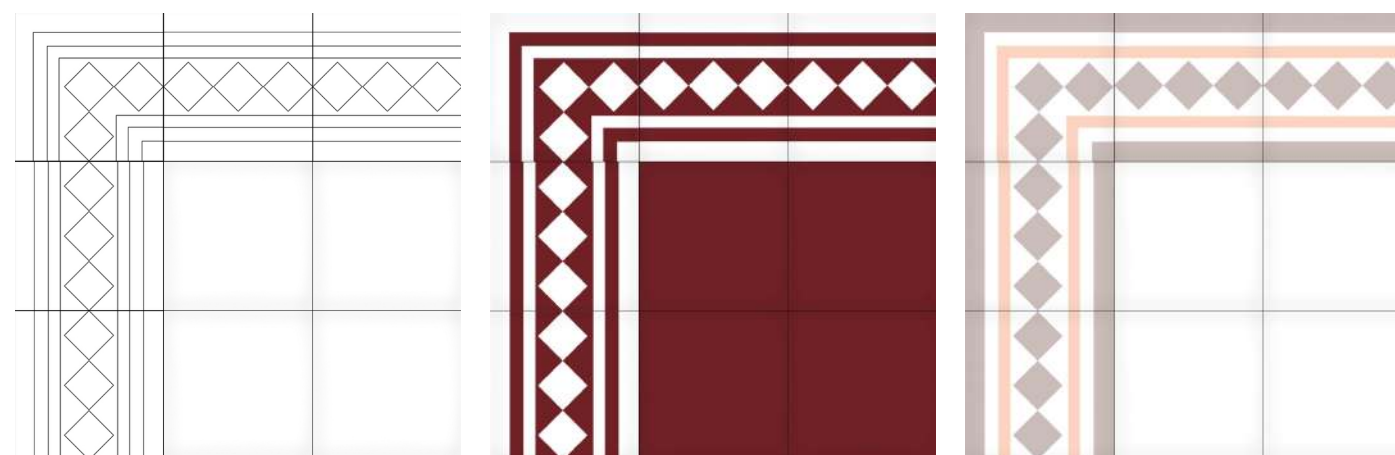

FAIXA A

2 cores: 15€/m . 3 cores: 18€/m