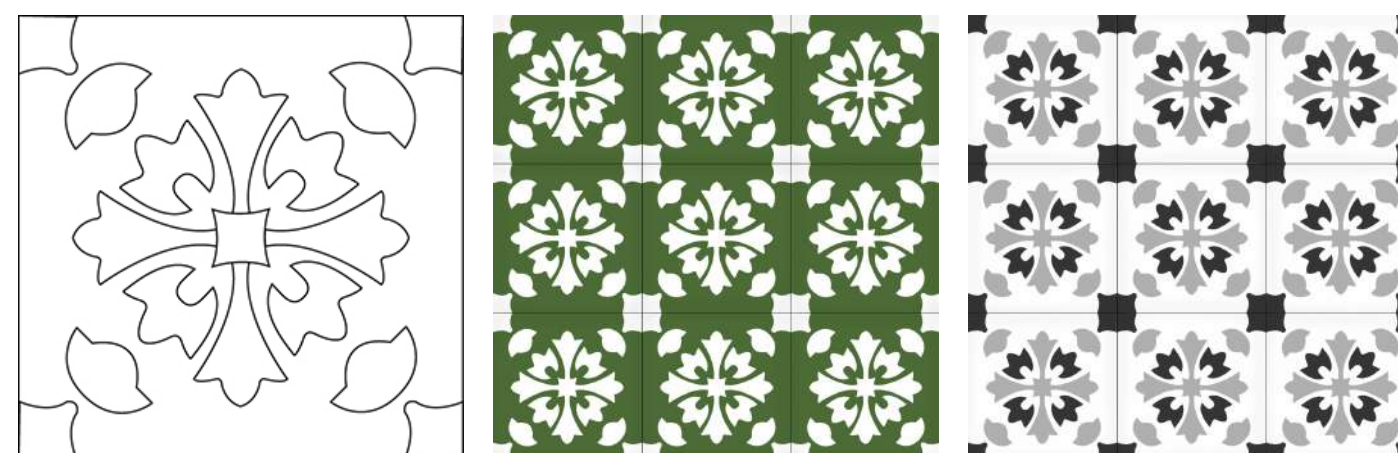

2 cores: 61€/m2 . 3 cores: 67€/m2

SÃO PAULO

2 cores: 63€/m2 . 3 cores: 69€/m2

PRAÇA DA FIGUEIRA

2 cores: 59€/m2 . 3 cores: 65€/m2

SANTA RITA

2 cores: 59€/m2 . 3 cores: 65€/m2

TAPADA DA AJUDA