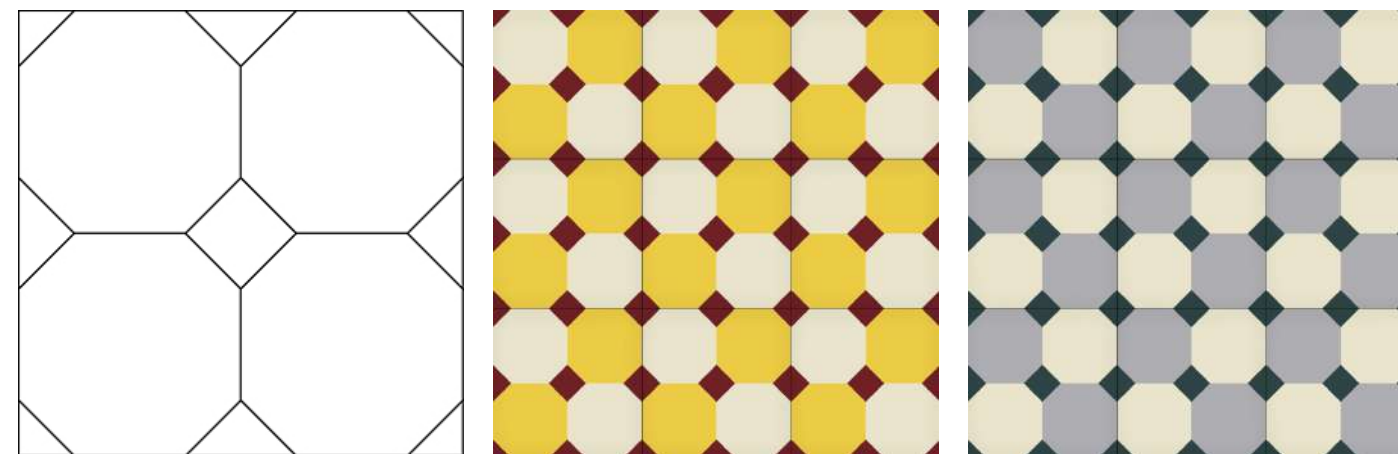

koklatt

ANTAS

3 cores: 58€/m2 . 4 cores: 64€/m2

RIBEIRA

3 cores: 64€/m2 . 4 cores: 70€/m2

COIMBRA

2 cores: 54€/m2

SANTOS