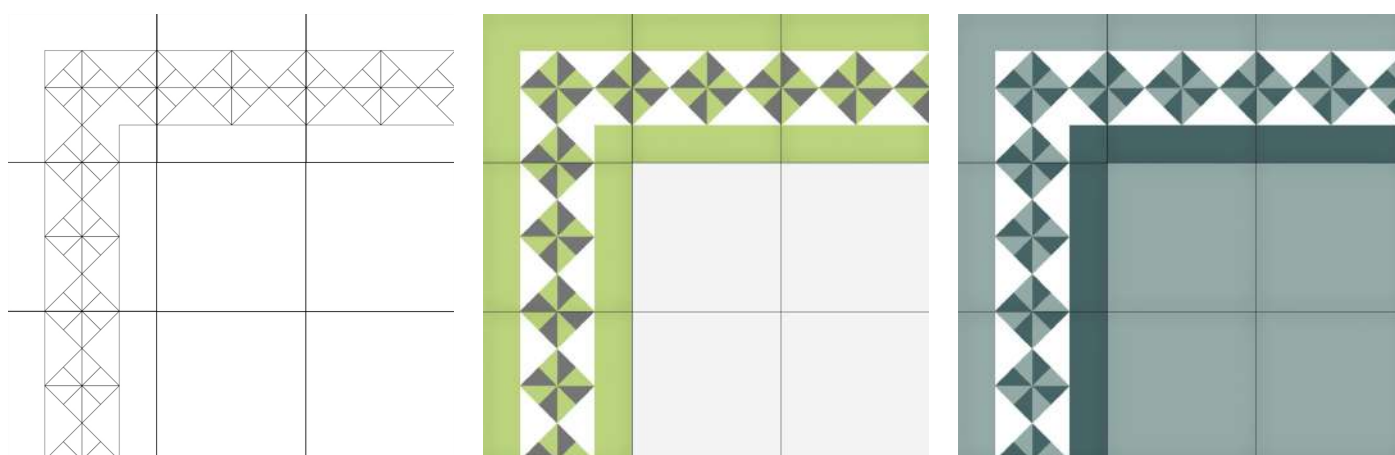

FAIXA J

3 cores: 17€/m