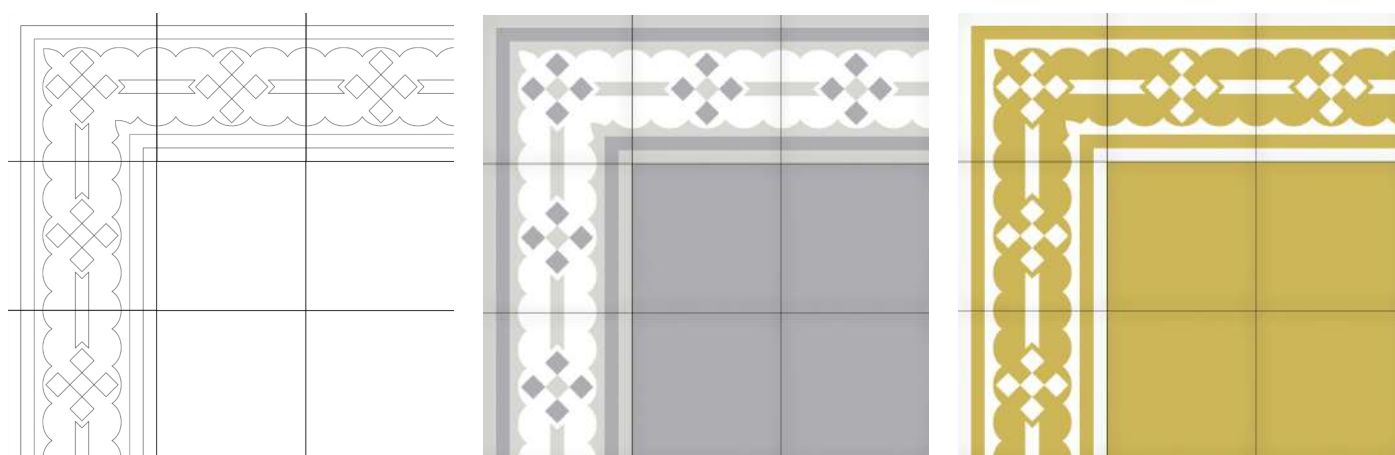

info@koklatt.com
(+351) 210 964 329

koklatt

FAIXA B

2 cores: 17€/m . 3 cores: 20€/m

FAIXA I

2 cores: 18€/m . 3 cores: 21€/m

FAIXA K

2 cores: 17€/m . 3 cores: 20€/m