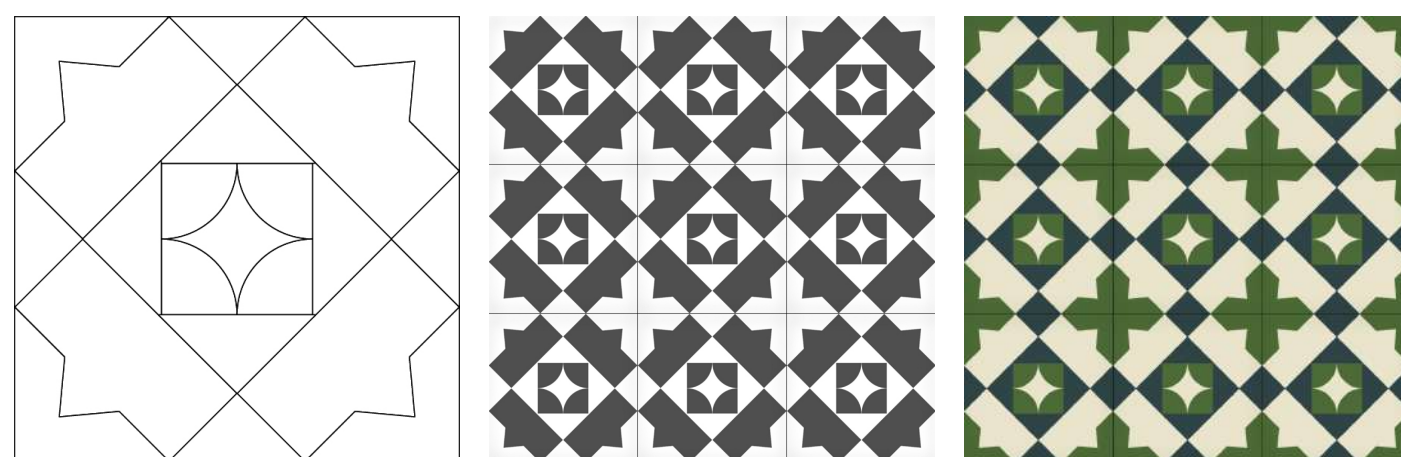

CLÉRIGOS

3 cores: 57€/m²

AZEITÃO

2 cores: 59€/m² . 3 cores: 65€/m²

MARVILA

3 cores: 61€/m²

AV REPÚBLICA

2 cores: 58€/m² . 3 cores: 64€/m²