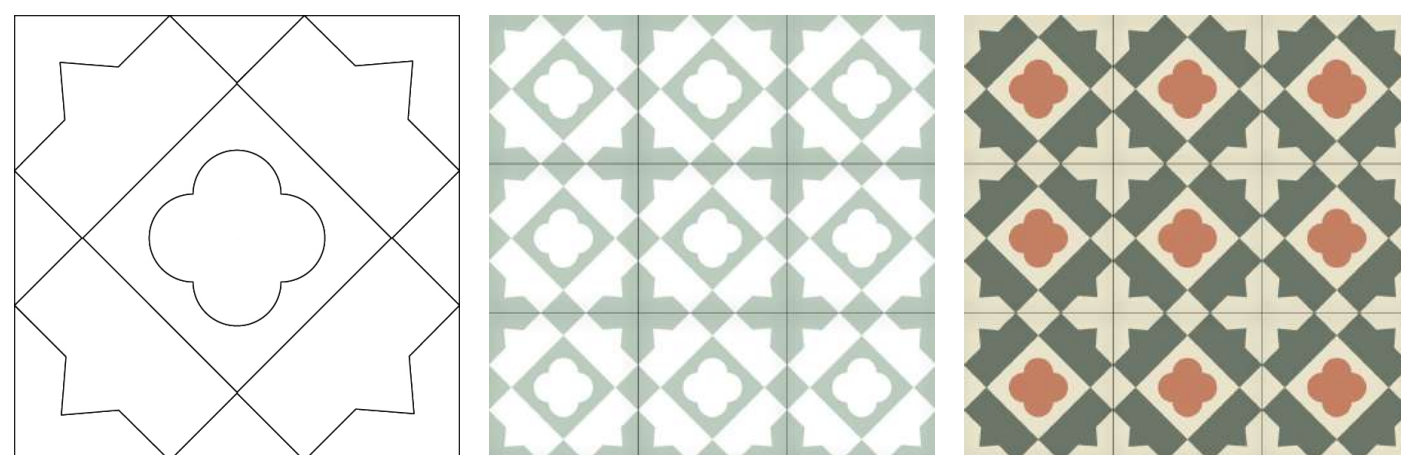

AZEITÃO

2 cores: 59€/m² . 3 cores: 65€/m²