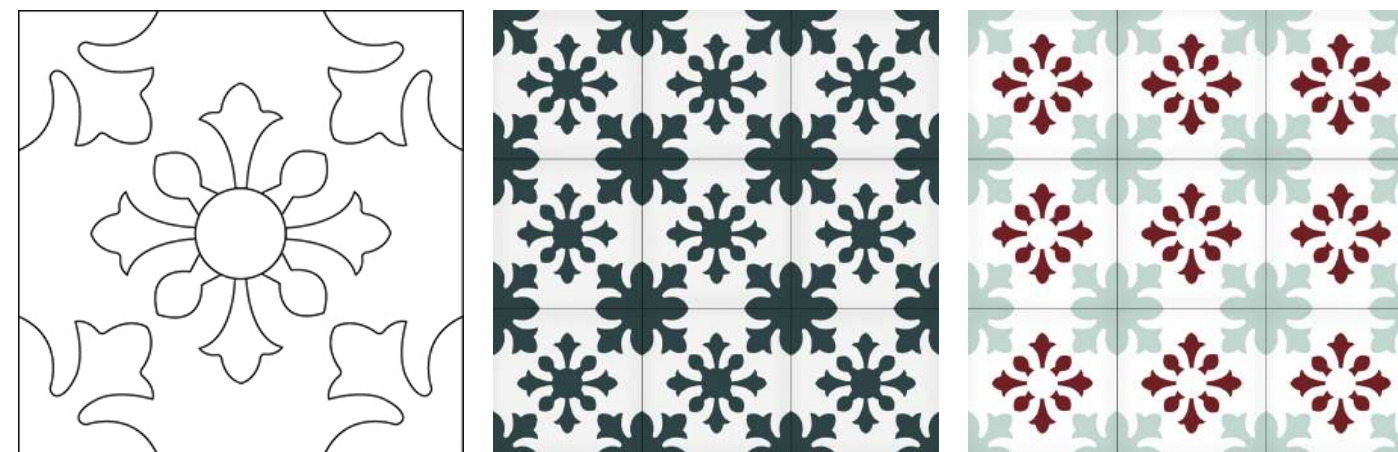

LORDELO

2 cores: 59€/m2 . 3 cores: 65€/m2