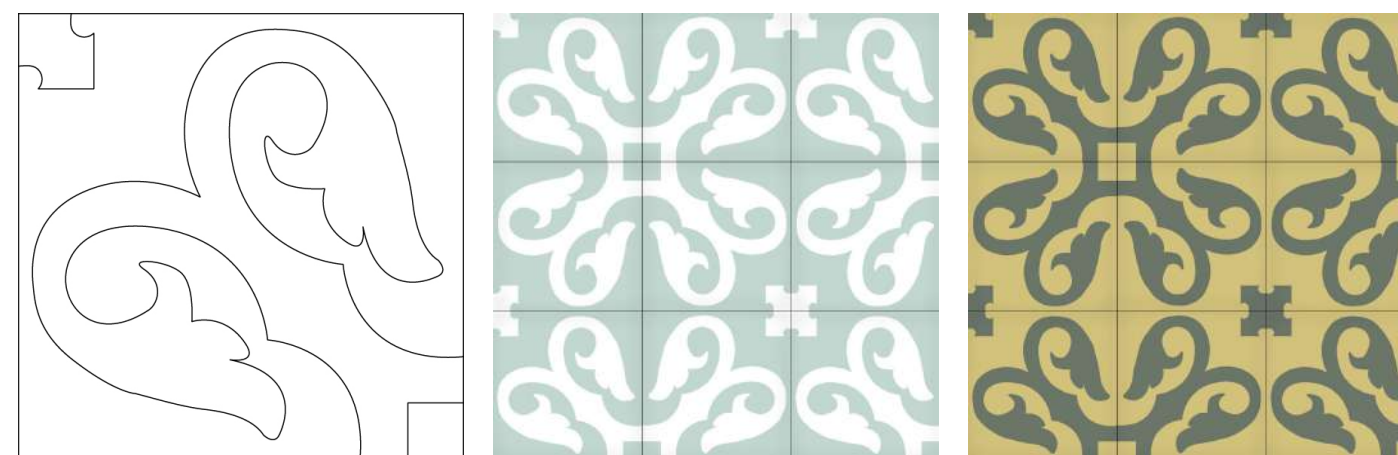

TAPADA DA AJUDA

2 cores: 58€/m2 . 3 cores: 64€/m2