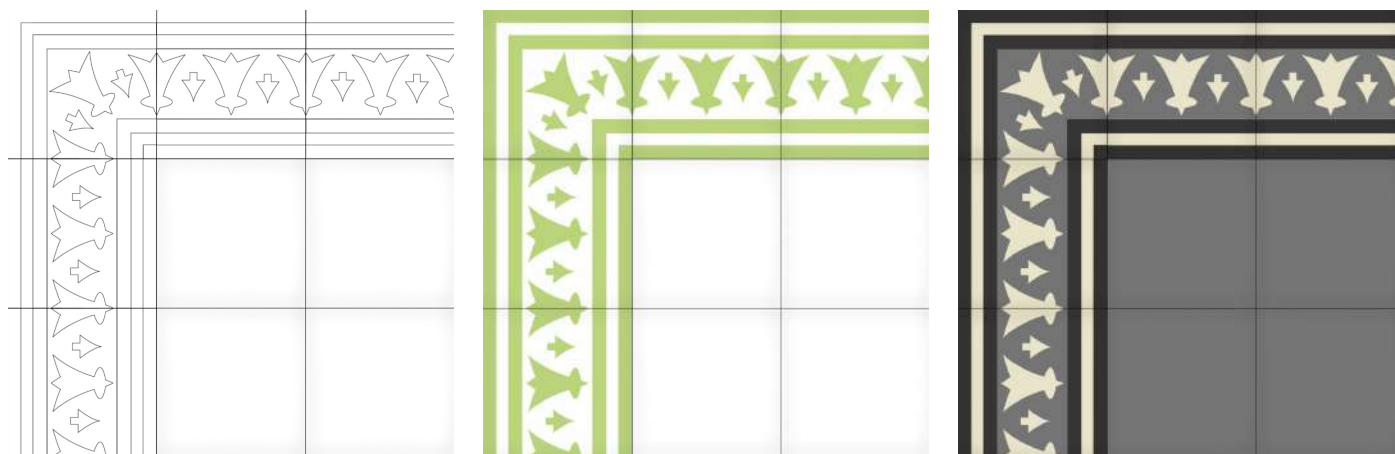

info@koklatt.com
(+351) 210 964 329

koklatt

FAIXA B

2 cores: 17€/m . 3 cores: 20€/m

FAIXA I

2 cores: 18€/m . 3 cores: 21€/m

FAIXA K

2 cores: 17€/m . 3 cores: 20€/m