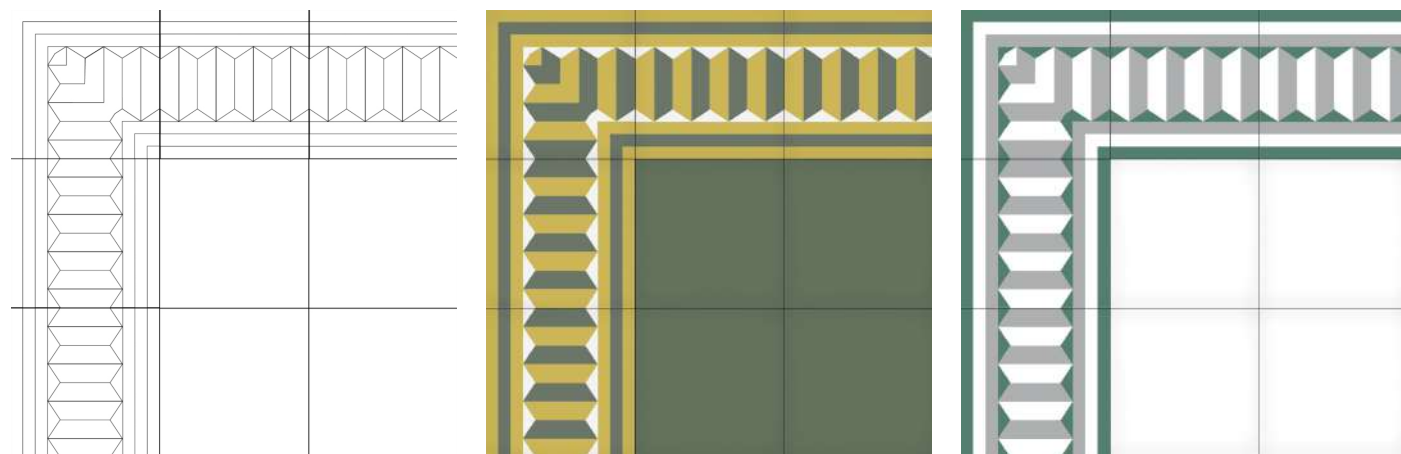

FAIXA H

3 cores: 21€/m