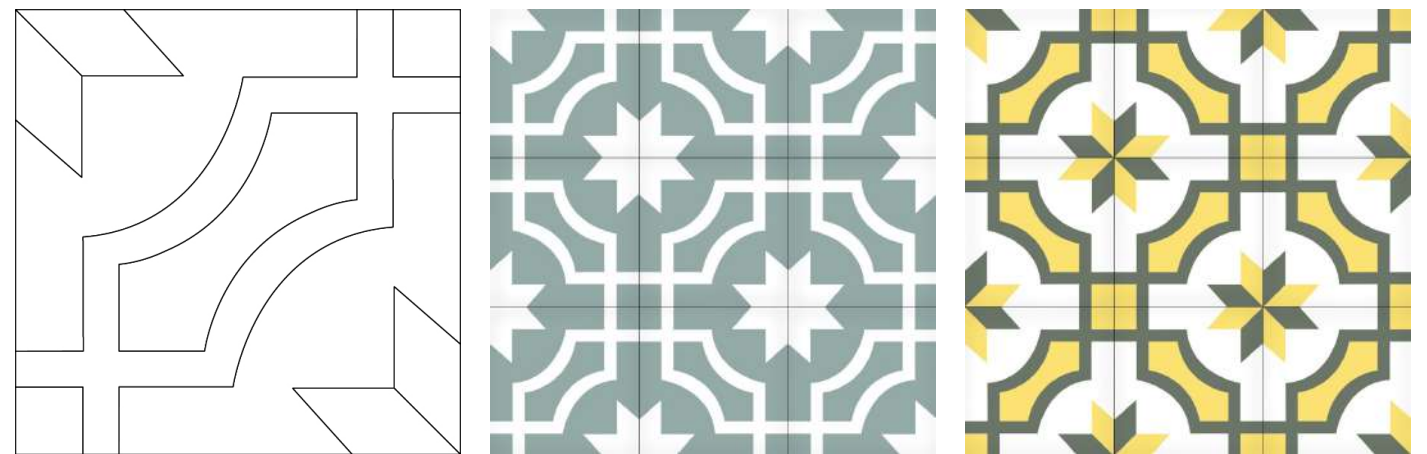

SANTA MARIA

3 cores: 67€/m2

SÉ

3 cores: 62€/m2 . 4 cores: 68€/m2

BICA

2 cores: 59€/m2 . 3 cores: 65€/m2

GUERRA JUNQUEIRO

2 cores: 54€/m2 . 3 cores: 60€/m2