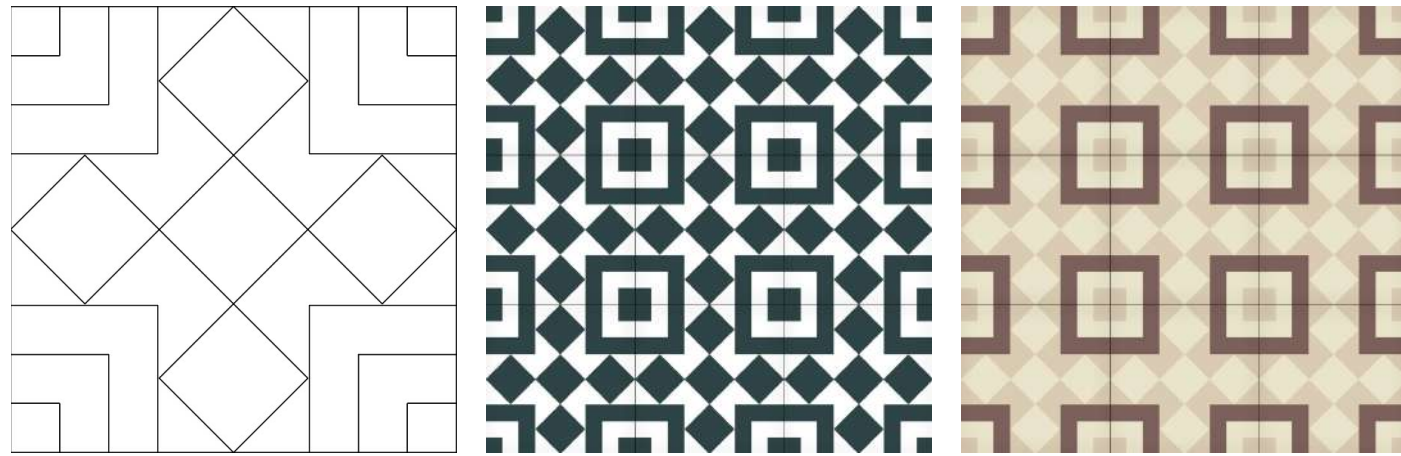

MAFRA

2 cores: 59€/m2 . 3 cores: 64€/m2