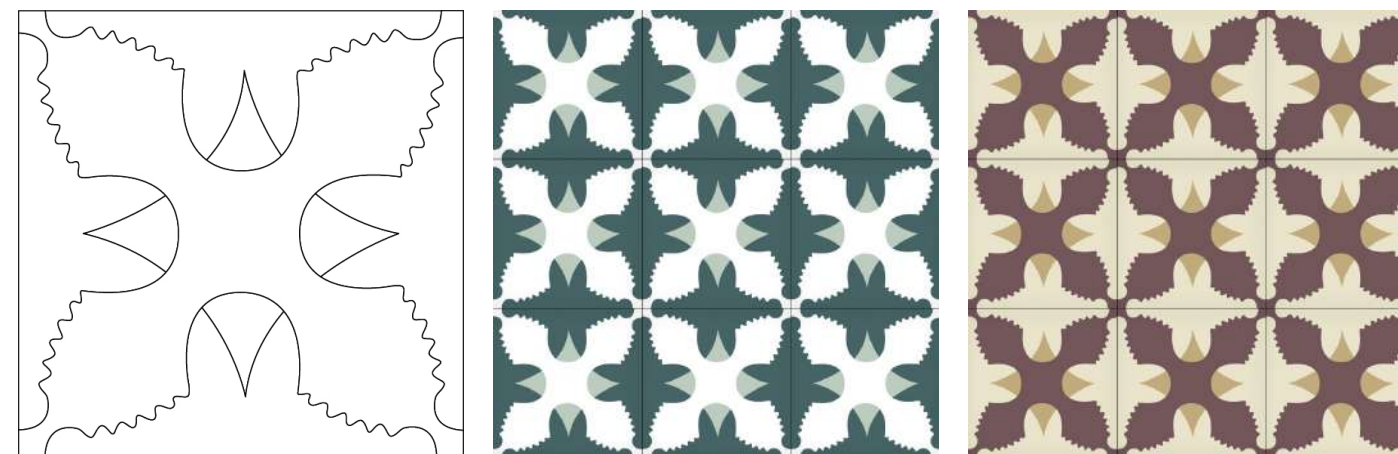

CLÉRIGOS

3 cores: 57€/m²