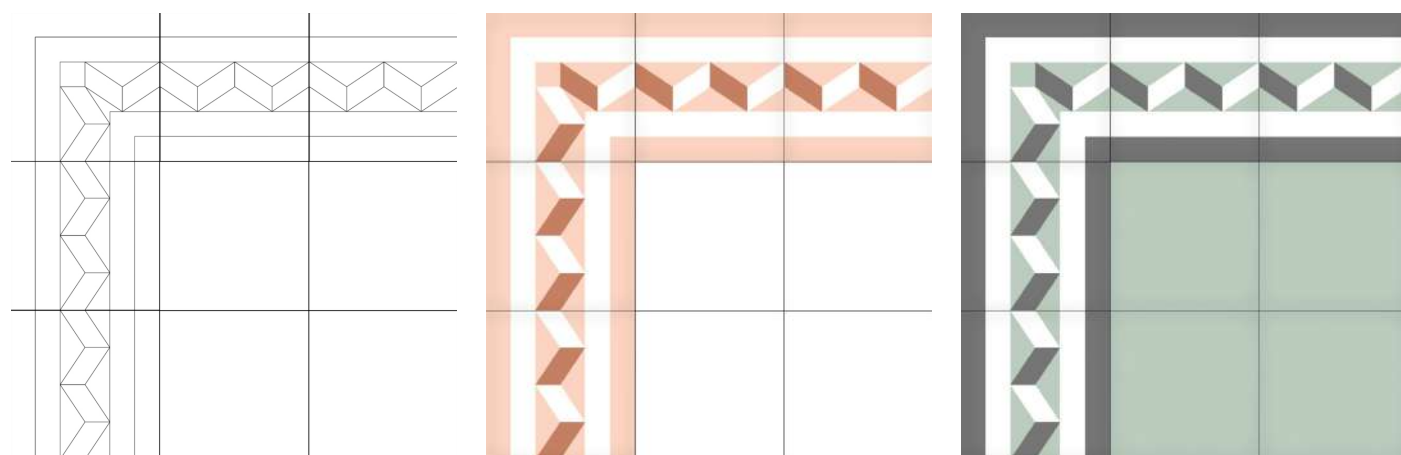

info@koklatt.com
(+351) 210 964 329

koklatt

FAIXA H

3 cores: 21€/m

FAIXA C

3 cores: 18€/m . 4 cores: 21€/m

FAIXA G

3 cores: 21€/m