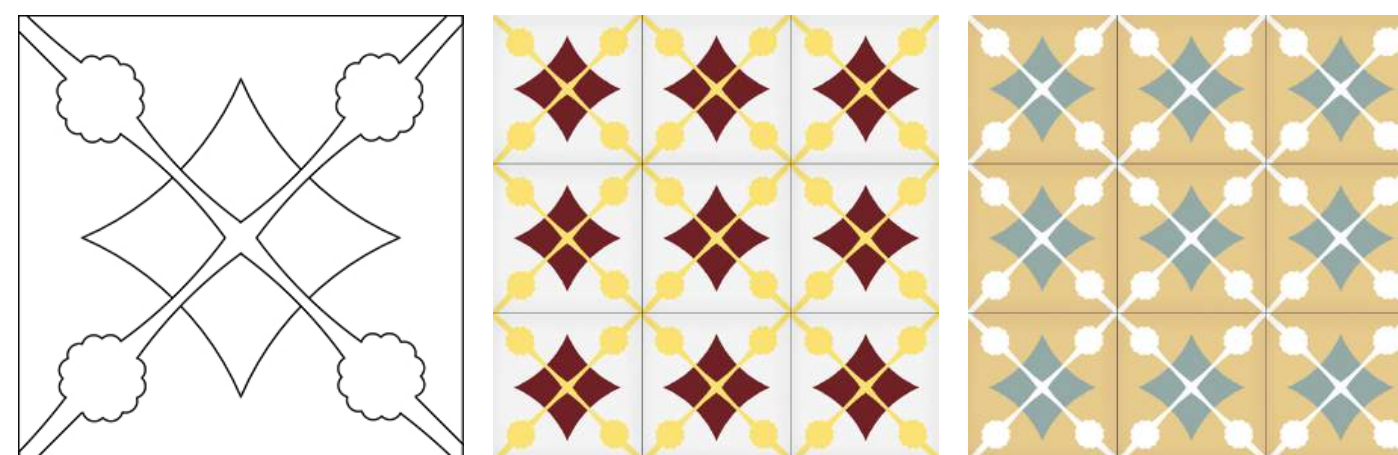

CLÉRIGOS

3 cores: 57€/m²

AZEITÃO

2 cores: 59€/m² . 3 cores: 65€/m²

MARVILA

3 cores: 61€/m²

AV REPÚBLICA

2 cores: 58€/m² . 3 cores: 64€/m²