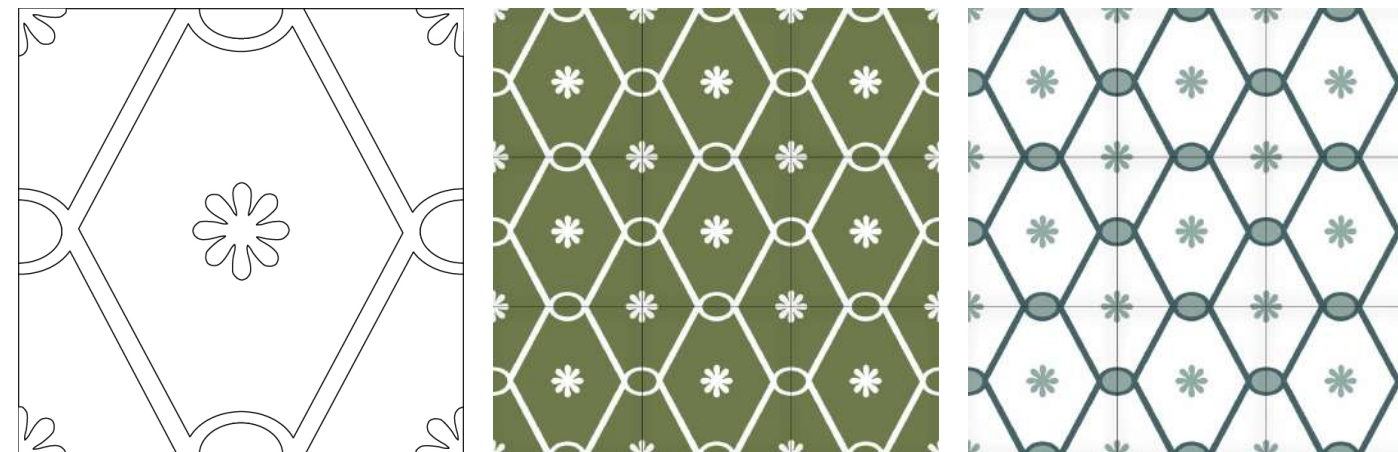

info@koklatt.com
(+351) 210 964 329

koklatt

LARGO DO RATO

3 cores: 59€/m2 . 4 cores: 65€/m2

ALVITO

2 cores: 59€/m2 . 3 cores: 65€/m2

SÃO NICOLAU

2 cores: 61€/m2 . 3 cores: 67€/m2