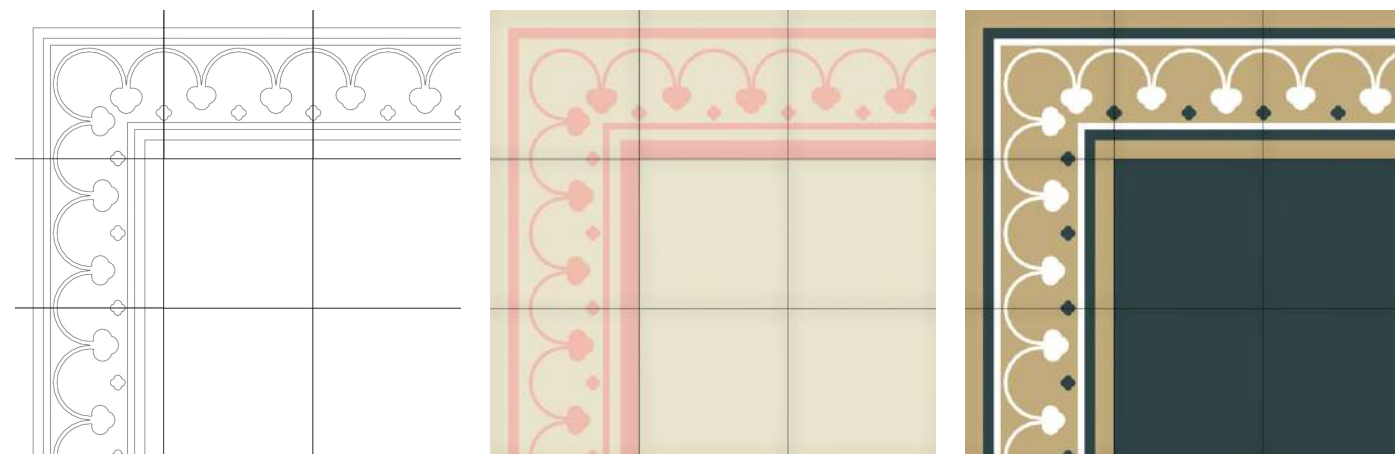

info@koklatt.com
(+351) 210 964 329

koklatt

FAIXA B

2 cores: 17€/m . 3 cores: 20€/m

FAIXA I

2 cores: 18€/m . 3 cores: 21€/m

FAIXA K

2 cores: 17€/m . 3 cores: 20€/m